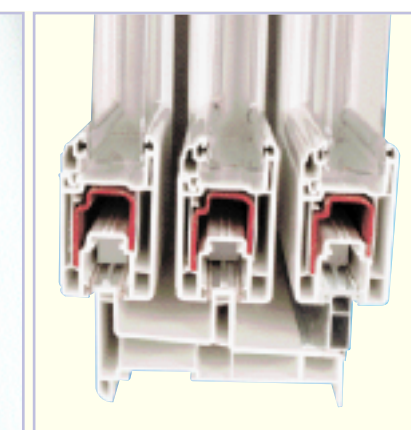

Sezione di uno
scorrevole a 3 ante:
particolarità Deceuninck