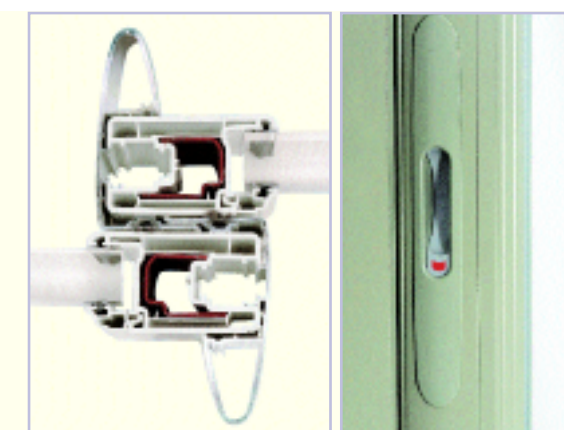

È facile da posare, facile d'accedere e di facile manutenzione. Permette una vasta scelta di tipi di manovra. Manuale, motorizzata, con eventuale comando a distanza.

La gamma di colori più larga del mercato
37 colori: 20 decoroc, 12 pellicolati, 5 tinte in massa