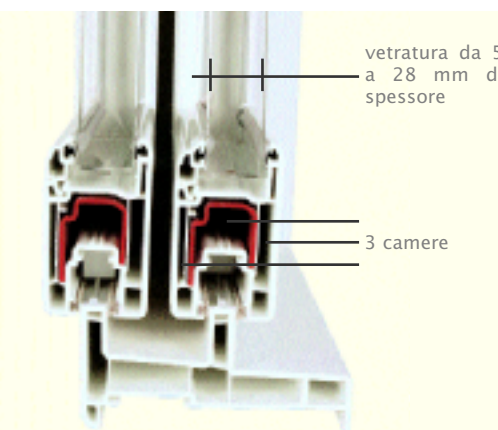

offre
un grande potere
isolante

Il PVC è naturalmente isolante, è il materiale ideale per ottenere i migliori risultati termici con lo scorrevole.

Ma **Tecnocor>2** porta più lontano ancora la prestazione. Le 3 camere consentono allo scorrevole un eccellente coefficiente U (da 1,7 a 2,7 in funzione della vetratura).

E per un isolamento massimale, il sistema **Tecnocor>2** permette l'utilizzo di **vetri da 5 a 28 mm di spessore**.

Tecnocor>2 È compatibile con tutti i sistemi di ferramenta anti effrazione del mercato