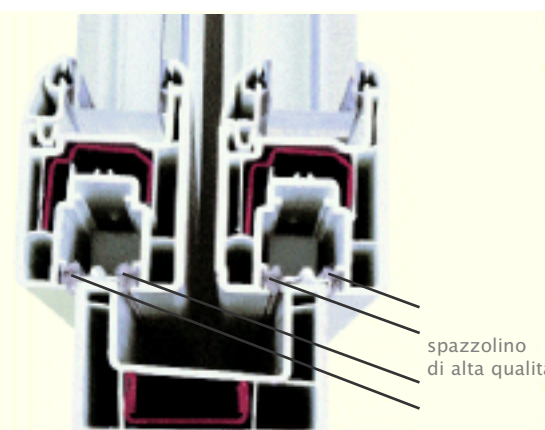

Porta una migliore
resistenza all'aria
ed all'acqua

Le proporzioni e la geometria del profilo sono state studiate specialmente per integrare degli **spazzolini di alta qualità**.

Gli spazzolini di **Tecnocor>2** sono premontati ed hanno due vocazioni: evitare tutti gli attriti dello scorrevole e favorire l'impermeabilità massima.

La geometria del profilo garantisce una sistema di **drenaggio perfetto** e sicuro grazie ad una migliore evacuazione dell'acqua.

I carrelli di **Tecnocor>2** Subiscono un test di minimo 10.000 aperture e chiusure. Conformemente alle nuove norme europee.