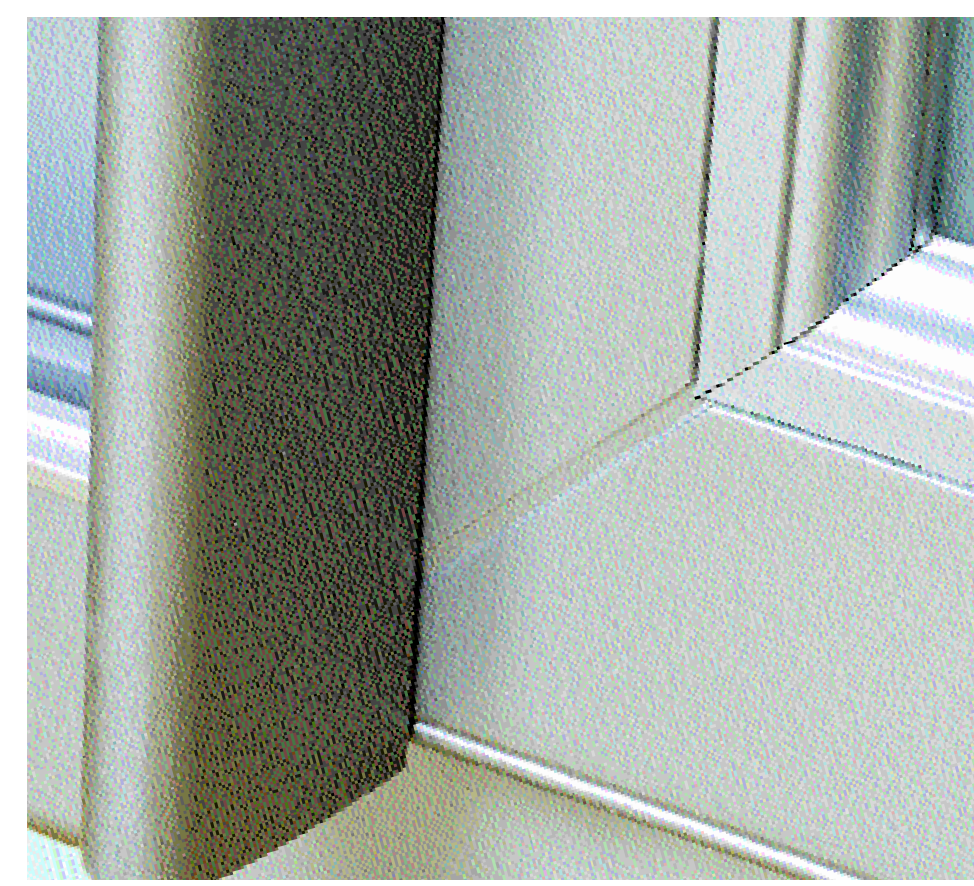

Sezione di uno
scorrevole a 3 ante:
particolarità Deceuninck